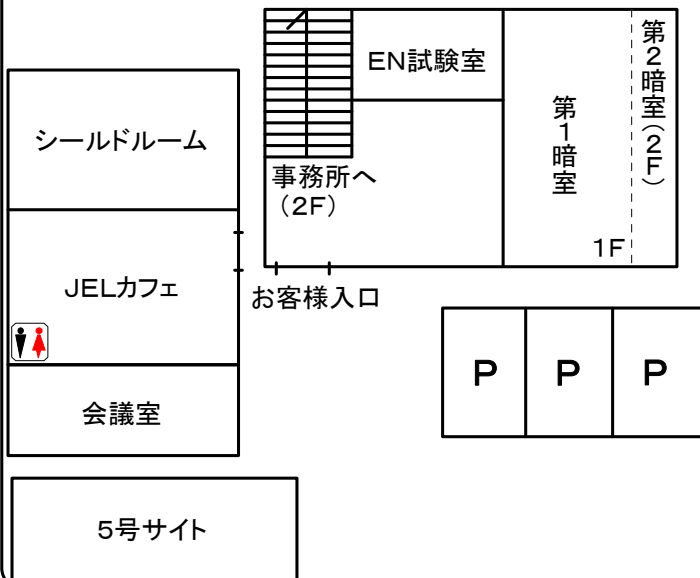

## 我孫子サイト案内図

### テクニカルセンター

〒270-1121 千葉県我孫子市中峠3032  
TEL(04)7188-5333 FAX(04)7188-5320

**交通** 電車: JR常磐線「天王台」駅よりタクシーで10分  
JR成田線「湖北」駅よりタクシーで2分、徒歩20分  
自動車: 常磐自動車道「柏IC」より国道16号、6号経由で約30分

**宿泊** ホテルマークワンアピコ TEL(04)7186-1717 我孫子市柴崎台1-9-14 JR常磐線「天王台」駅北口

# テクニカルセンター&我孫子テストサイト案内図

**お車でお越しのお客様へ**  
お車は、JEL専用駐車場に必ずお停めください。

## テクニカルセンター案内図