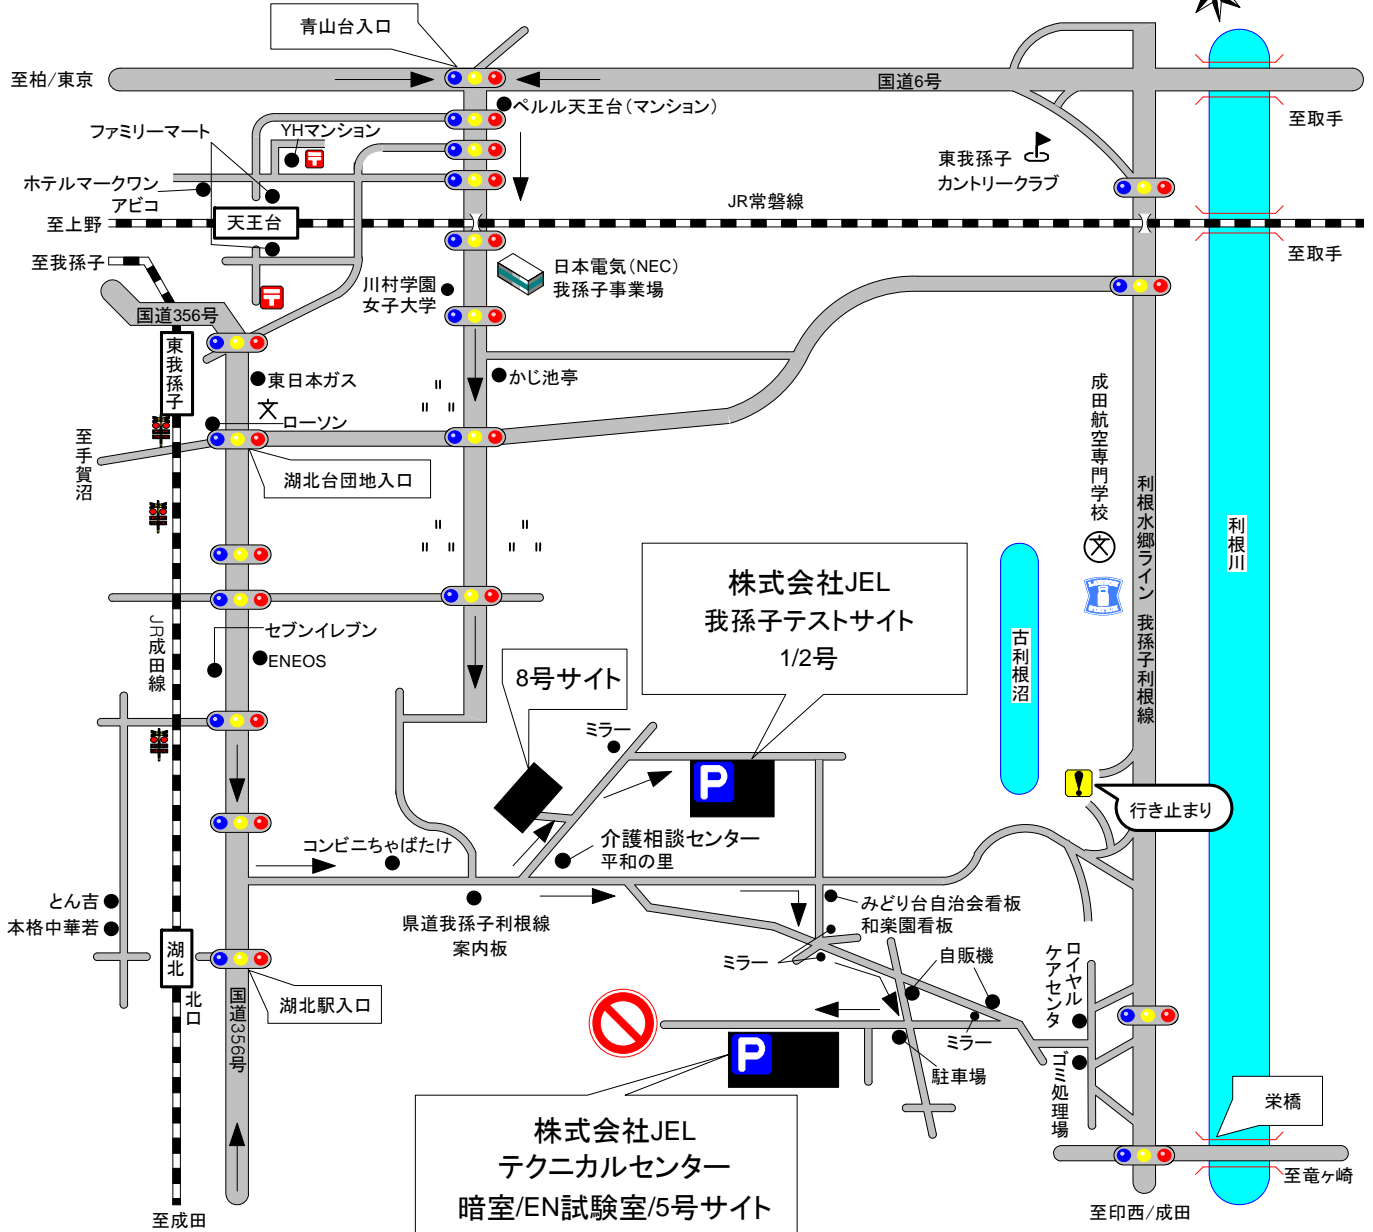

# 我孫子テストサイト&テクニカルセンター案内図

## 我孫子サイト案内図

# テクニカルセンター&我孫子テストサイト案内図

**お車でお越しのお客様へ**  
お車は、JEL専用駐車場に必ずお停めください。